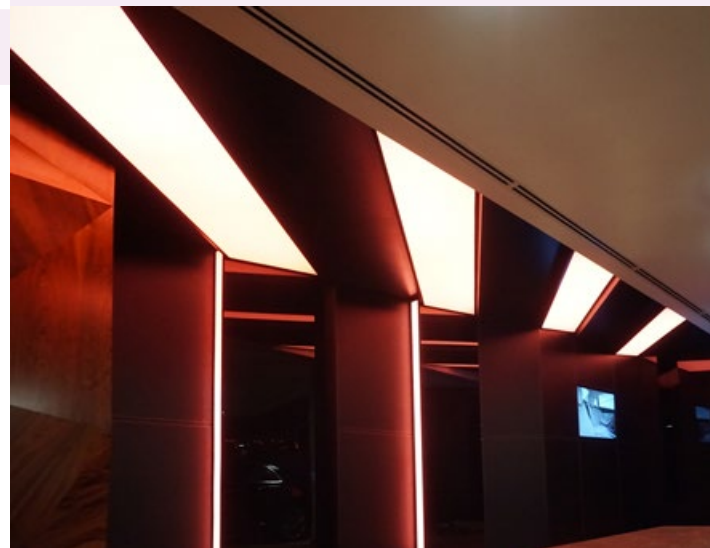

СВЕТОДИОДНЫЕ ЛЕНТЫ LUX 2835 280 LED 4x2

RT 2-2500 2835 24V 4x2

36мм
24В

*Широкая мощная лента
для световых линий.*

Описание

Светодиодная лента класса LUX на широкой плате. Гибкая 2-х слойная медная плата белого цвета. Скотч 3М для установки, провода с 2-х сторон. Светодиоды smd 2835 высокой яркости, угол 120°. Срок службы более 50000ч. Длина 2.5м на катушке, в пластиковой коробке.

Применение

- Основное освещение квартир, офисов и отелей.
- Создание светильников на основе алюминиевого профиля.
- Оформление световых линий в дизайне.

Варианты исполнения

- Открытая лента для установки внутри помещений:
- RT 2-2500- защита IP20.

Сечение ленты (мм):
- открытые

Устанавливайте на алюминиевый профиль для охлаждения.

RT 2-2500

019292 Профиль SL-LINIA62-F

Доступные цвета

Артикулы для заказа:

019084	Cool	Холодный	8000-9000K	RT 2-2500 24V Cool 4x2 (2835, 700 LED, LUX)
019087	White	Белый	5800-6500K	RT 2-2500 24V White 4x2 (2835, 700 LED, LUX)
019085	Day White	Дневной	3800-4200K	RT 2-2500 24V Day 4x2 (2835, 700 LED, LUX)
020391	Warm3000	Теплый	2900-3100K	RT 2-2500 24V Warm3000 4x2 (2835, 700 LED, LUX)
019086	Warm	Теплый	2700-2900K	RT 2-2500 24V Warm 4x2 (2835, 700 LED, LUX)